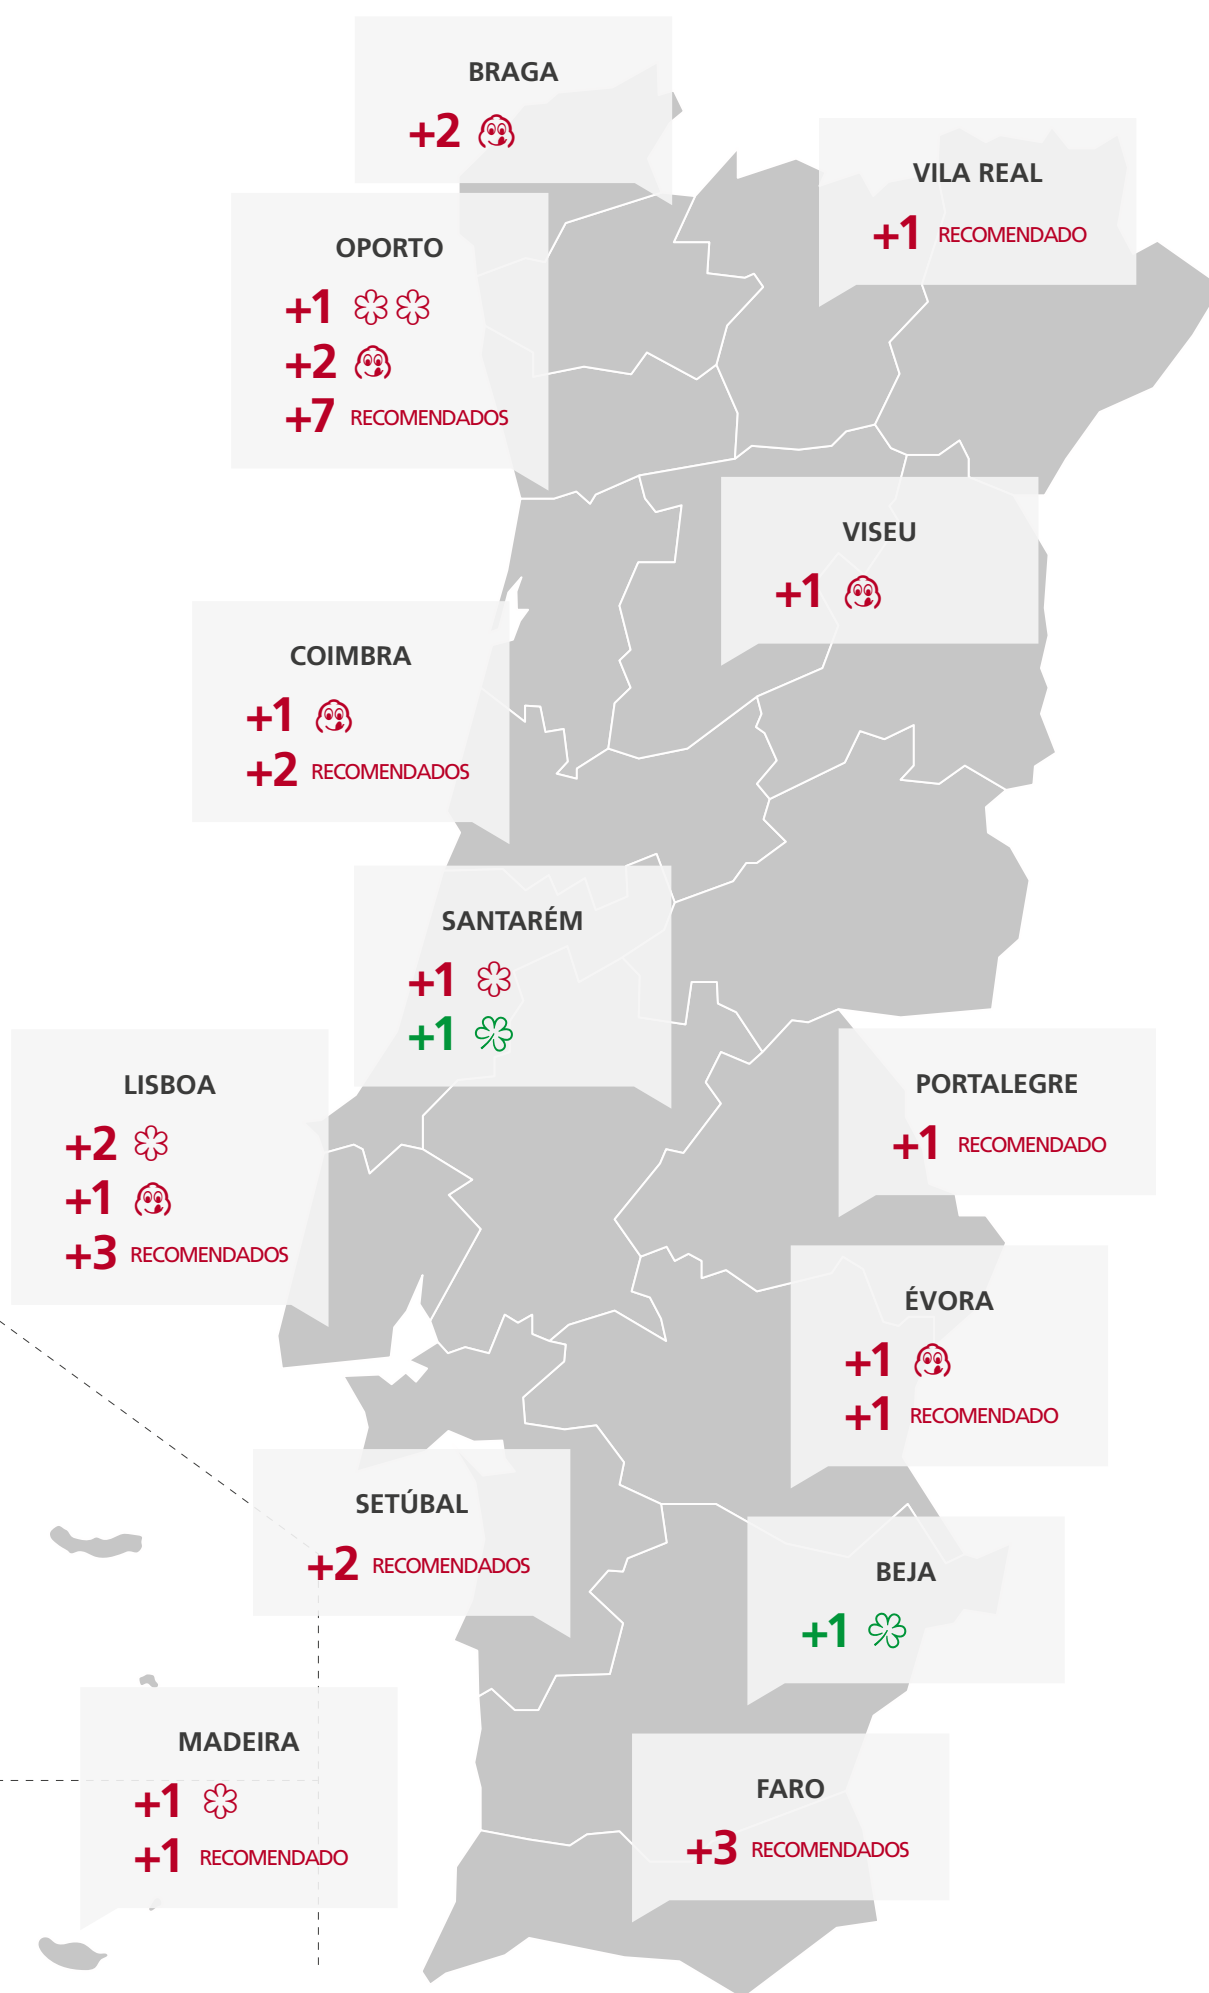

NOVEDADES POR DISTRITO 2024

PORTUGAL