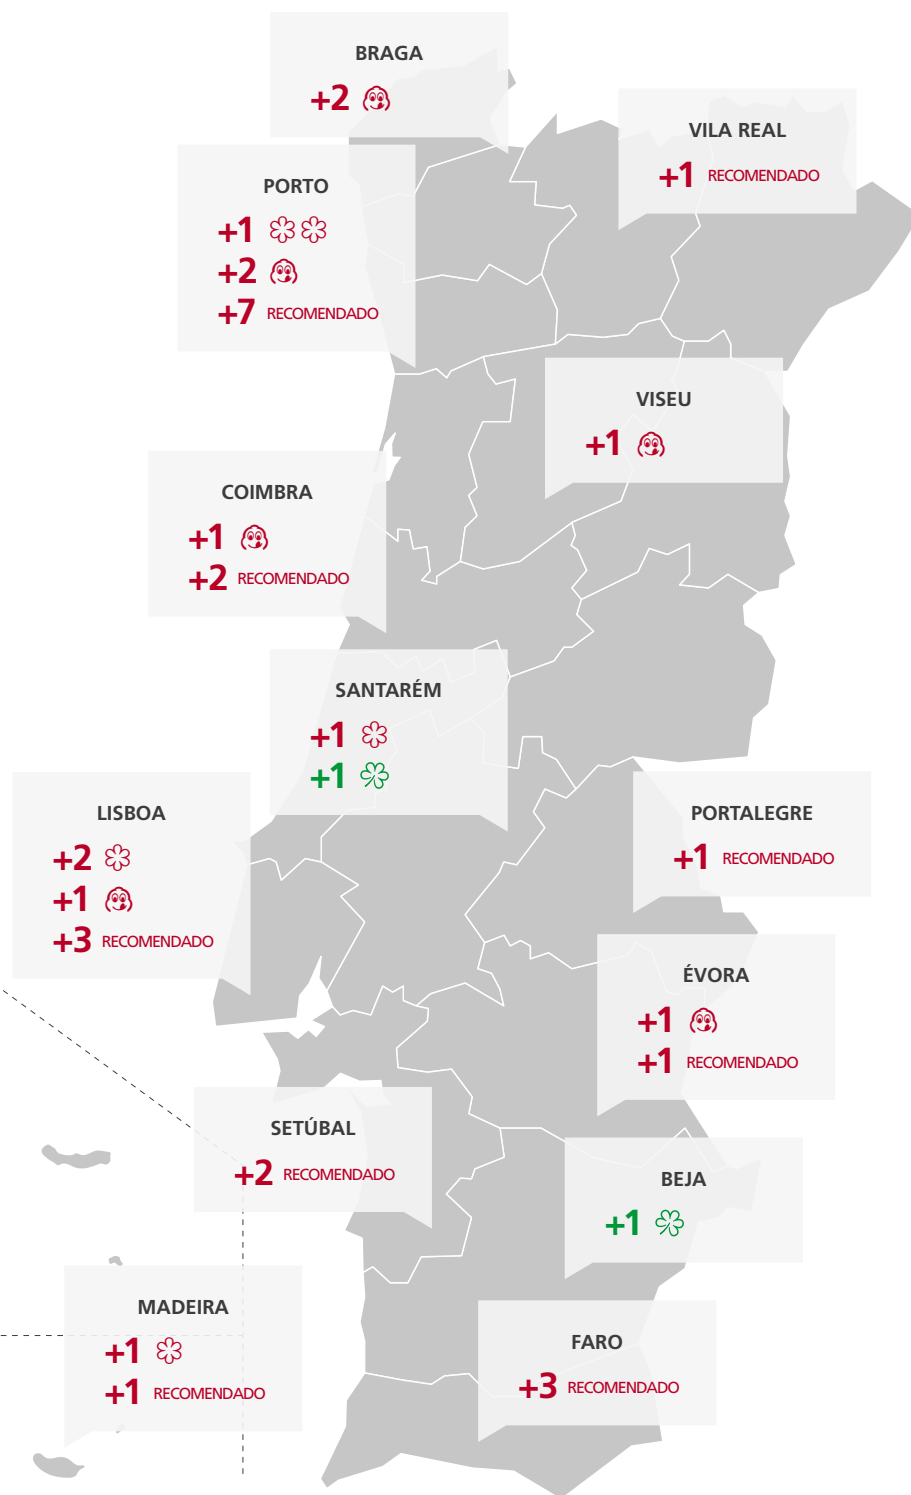

NOVIDADES POR DISTRITO 2024

PORTUGAL