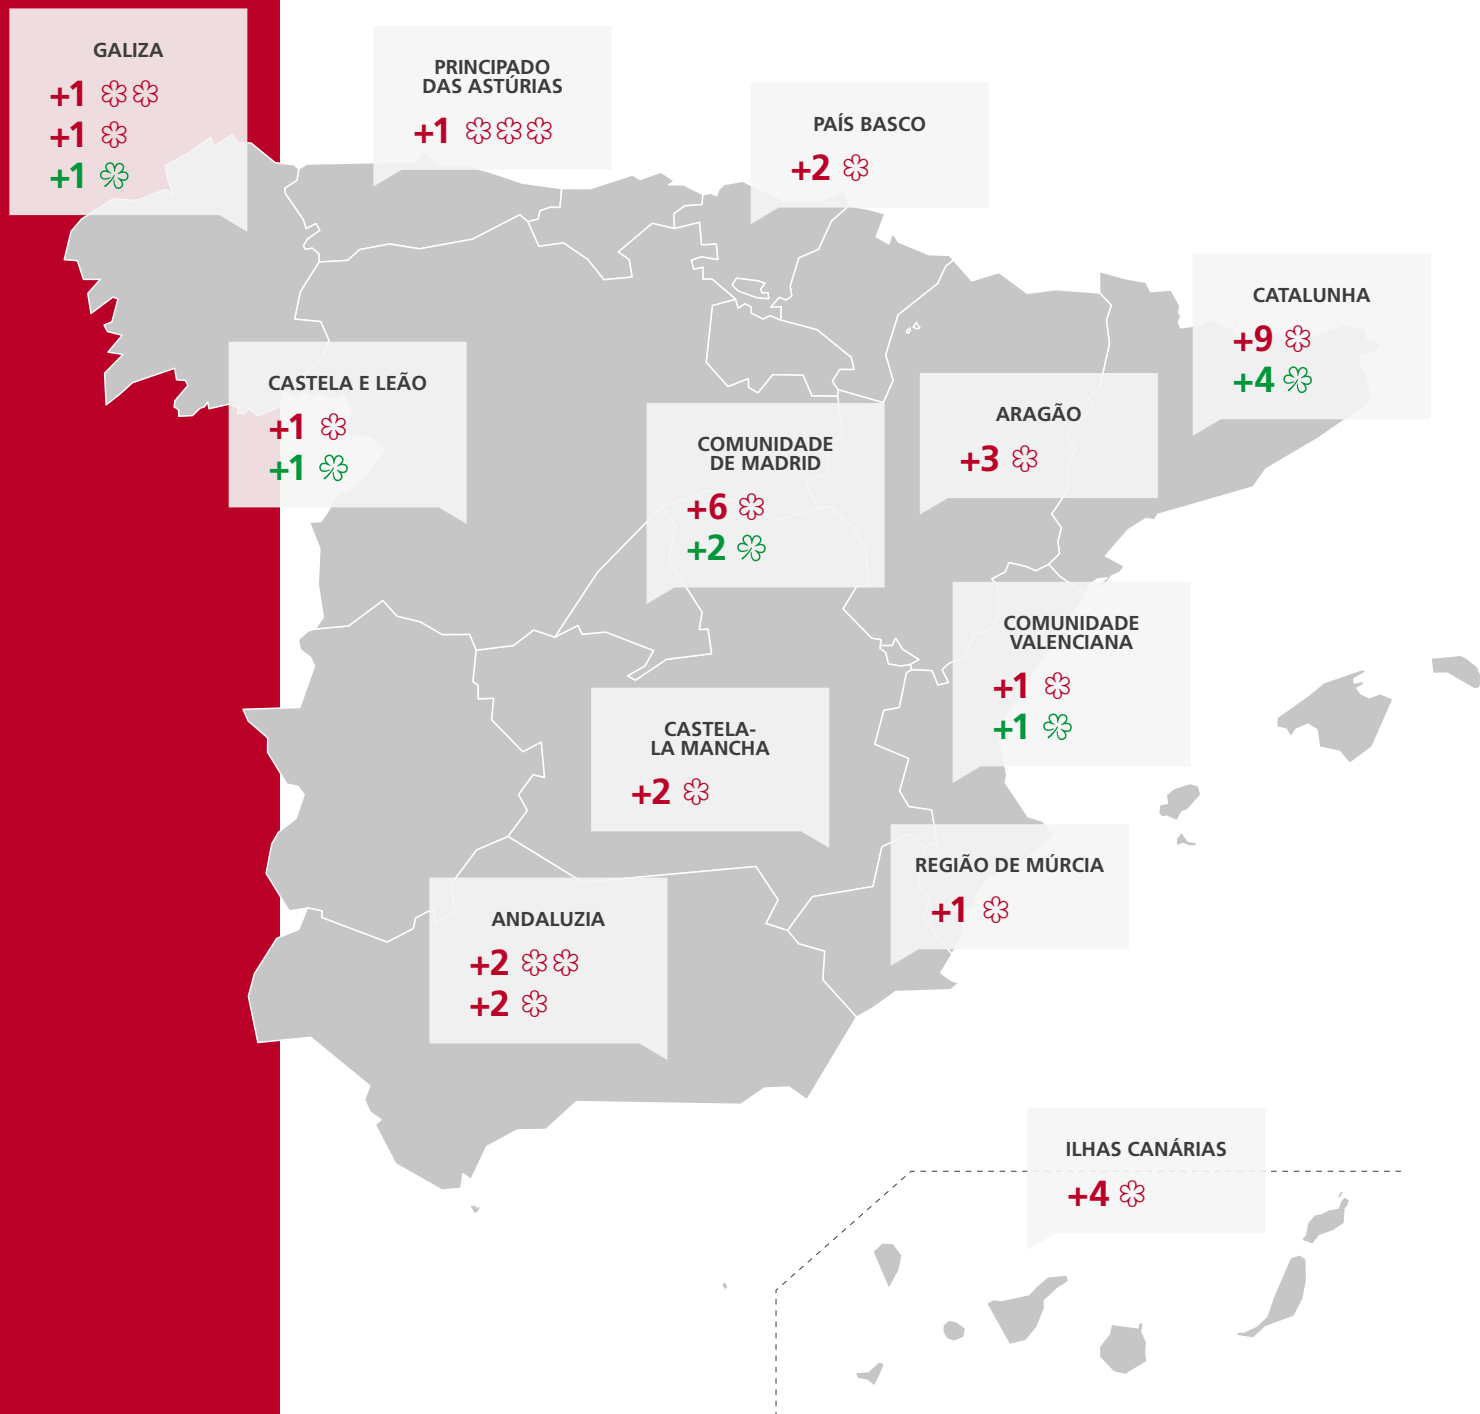

NOVIDADES POR COMUNIDADE 2025

ESPANHA